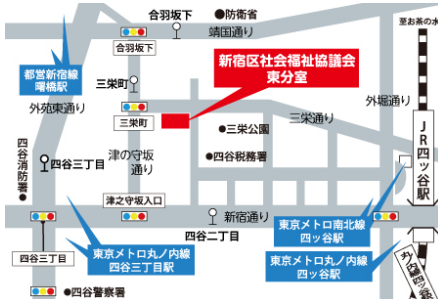

えのきちょうだより

榎町地区で今年度、立ち上がった2つのサロンのご紹介をします。

みんな頑張っています！
大人も大歓迎です！

クラシック音楽を楽しむ会

生の演奏を聴き、自らバイオリン等の楽器に触れることで、クラシック音楽を身近に感じて欲しいと思います。始めた会です。

クラシックの名曲を毎回、楽しく練習しています。タンバリンやハンドベルでの合奏も行っています。大人会員大募集中です！

代表の鈴木さん

日時：第4水曜日 16時から17時
場所：早稲田鶴巻町308 カーサスズキ1階
費用：月100円(年払い)

笑のサロン

7月に立ち上がったばかりのサロンです。介護をしている方のほっと息抜きができる場所になればよいと思っています。

介護をしていない方でも憩いの場となればと思っていますので、是非、お気軽にお立ち寄りください。

今後、イベントなども考えています！

参加者でお話し
息抜きしつつ、ためになる
情報も！

日時：毎月第1土曜日 10時から12時
場所：笑の台所
(早稲田鶴巻町308ラパン平倉101)
費用：300円

代表の中島さん

東分室

【場所】新宿区四谷三栄町10-16
【開所時間】月～金曜日
8時30分～17時
【TEL】03-3359-0051
【FAX】03-3359-0012
※ボランティア相談日：木曜日

地区支援担当者より

あけましておめでとうございます。

新宿社協では居場所の立ち上げの相談もお受けしております。

詳細につきましては、地区支援担当まで、お気軽にお声がけください。

次回は戸塚地区と角筈地区です。