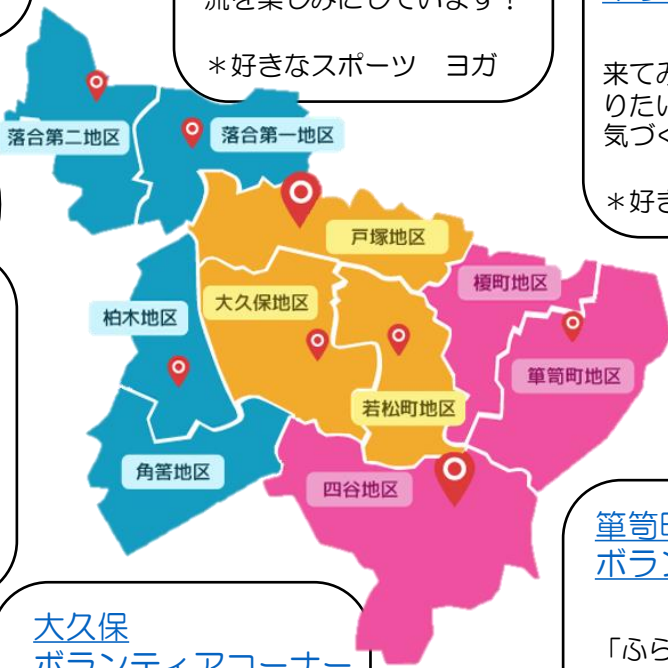

あなたの近くの

つながる

スポット

特別出張所内にある、6か所のボランティアコーナーから日々の様子を綴ります。

NEW!

落合第一  
ボランティアコーナー

古川

4月から担当となりました。落合第一地区の皆様との交流を楽しみにしています!

\*好きなスポーツ ヨガ

若松町  
ボランティアコーナー

蛸島

来てみてよかった場所になりたい。親しみやすい雰囲気づくりを心がけています。

\*好きな作家 夏目漱石

NEW!

柏木  
ボランティアコーナー

吉村

3月までは地区支援担当として柏木・角筈の町を自転車で訪問していました!

\*好きな花 たんぽぽ

筆筈町  
ボランティアコーナー

是澤