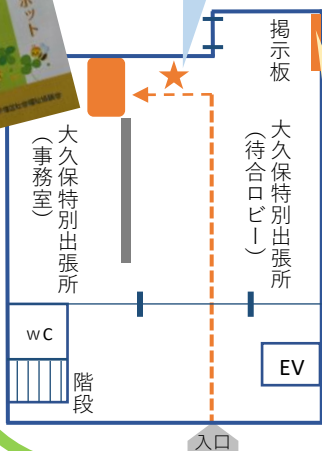

あなたの近くの

つながる

スポット

特別出張所内にある、6か所のボランティアコーナーから日々の様子を綴ります。

ボランティアコーナーのコーナー

Vol.69 6/26(月)大久保ボランティアコーナー つながるスポット、ここにあります!

大久保ボランティアコーナーは大久保特別出張所の正面入口の奥の方にあり、少しでも多くの方に知っていただけるよう周知活動に努めています。

先日4年ぶりに開催された地域センターの五月まつりに、社協も参加し、コーナーを紹介しました。後日嬉しいことに、「外出のついでに高齢者の見守りならできそうだけど、私も活動できるかしら」と会場でお会いした方がお見えになりました。現在、活動を調整しています。

ちょうど1年前の[vol.45](#)ではコーナー周知のリーフレットを紹介しています。コーナー近隣のコンビニ、スーパー、銭湯などに配架いただいています。これからも地域の方の目に留まり、相談したい!と思っただけできるよう、案内を工夫していきます。

特別出張所内にはコーナーの掲示板もあり、通いの場や講座のお知らせなども掲示しています。ぜひご覧ください!

ここに目印ののぼりがあります

次回は番外編・ファミリーサポートセンターです